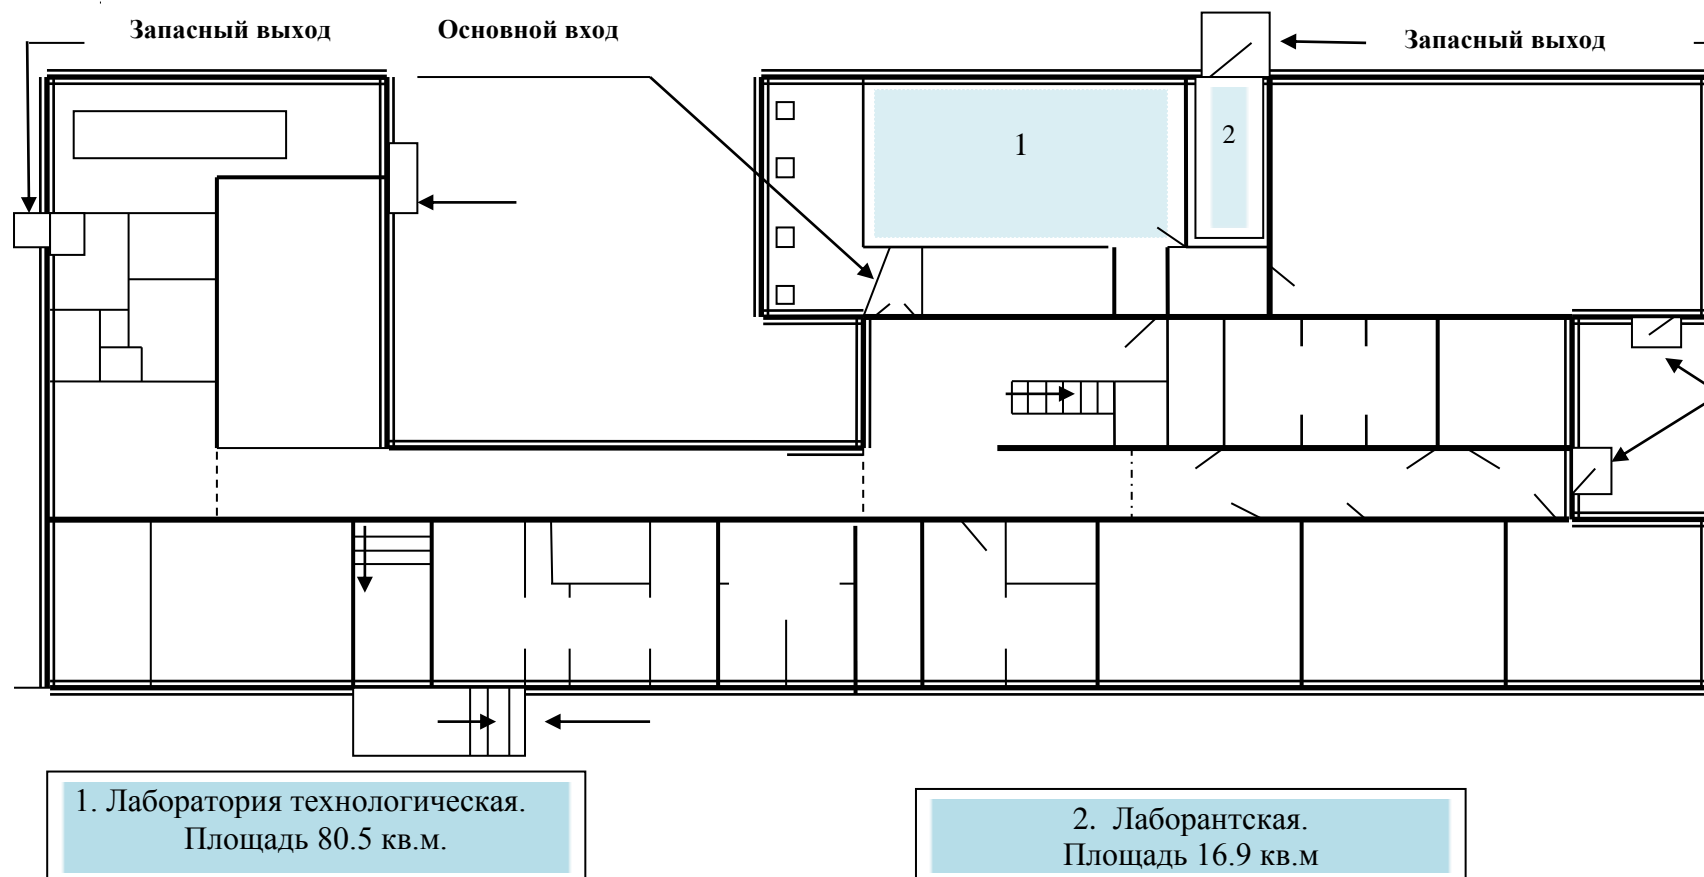

Согласовано
Руководитель
Центрального управления
_____ А.Н. Двирник
«__» _____ 2021 г.

Согласовано
Начальник МКУ "ОМТО ГБОУ
м.р. Ставропольский СО"
_____ Е.В. Головина
«__» _____ 2021 г.

Согласовано
Гл. консультант МОиН СО
_____ Ю.В. Пряхина
«__» _____ 2021 г.

Зонирование. Центр «Точка роста» на базе ГБОУ СОШ с. Сосновый Солонец 1 этаж.