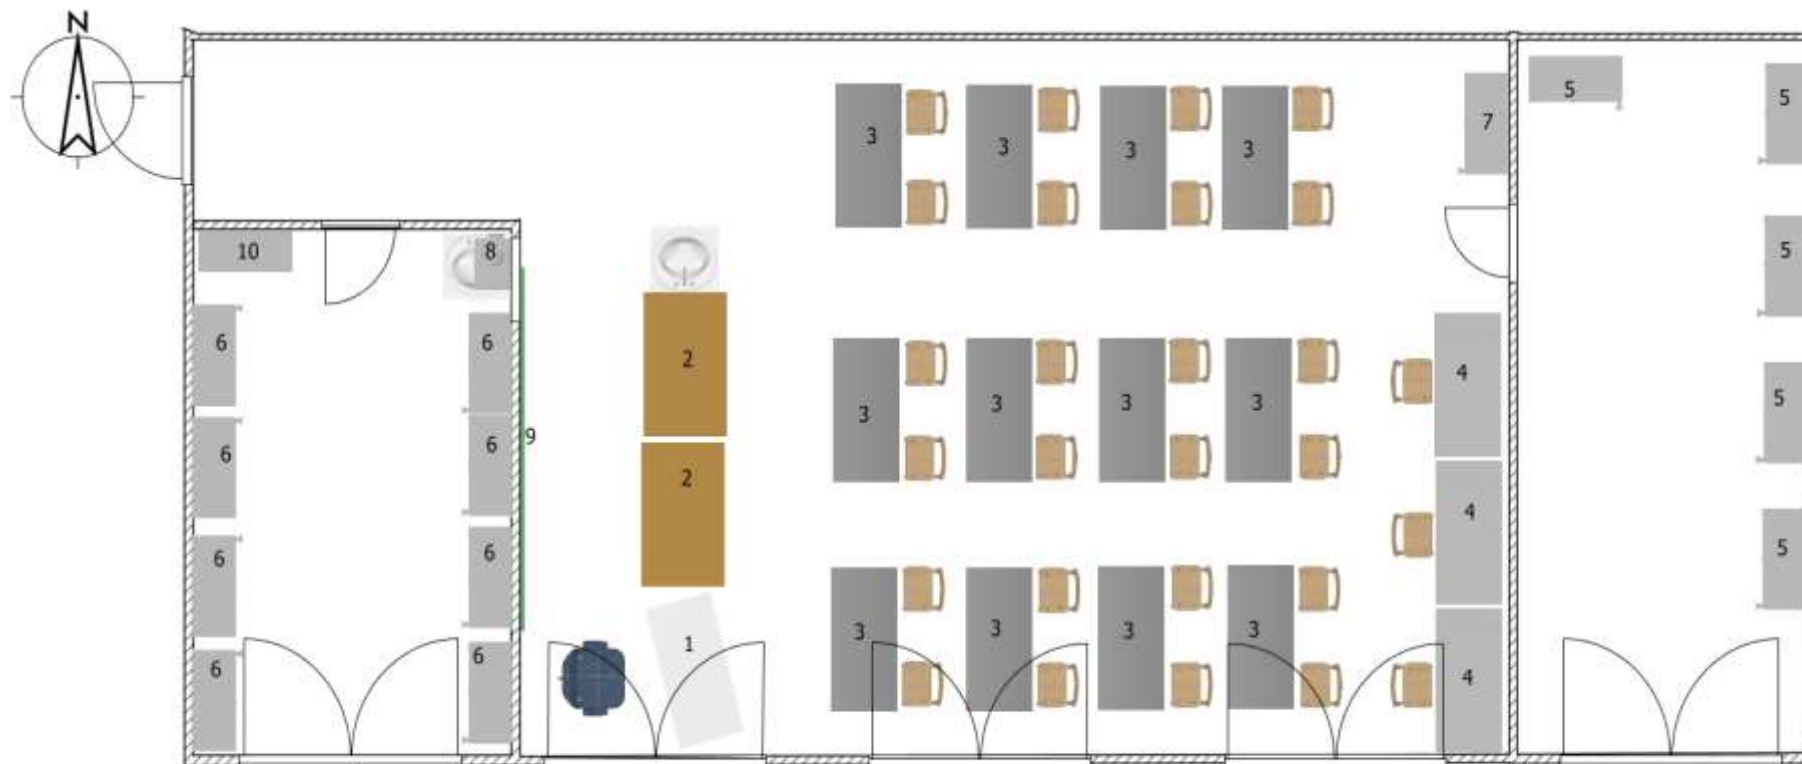

Согласовано
Руководитель
Центрального управления
_____ А.Н. Двирник
« ___ » _____ 2021 г.

Согласовано
Начальник МКУ "ОМТО ГБОУ
м.р. Ставропольский СО"
_____ Е.В. Головина
« ___ » _____ 2021 г.

Согласовано
Гл. консультант МОиН СО
_____ Ю.В. Пряхина
« ___ » _____ 2021 г.

Зонирование. Центр «Точка роста» на базе ГБОУ СОШ с. Сосновый Солонец. Лаборатория химико-биологическая.

1. Рабочая зона педагога , 2. Демонстрационная зона, 3. Учебная зона, 4. Столы для лабораторных работ с мойкой, 5. Зона хранения кабинета биологии (шкафы), 6. Зона хранения кабинета химии (шкафы), 7. Шкаф для демонстраций моделей, 8. Вытяжной шкаф, 9. Маркерно-магнитная доска, экран для проектора. 10. Шкаф для хранения химических реактивов (металлический).