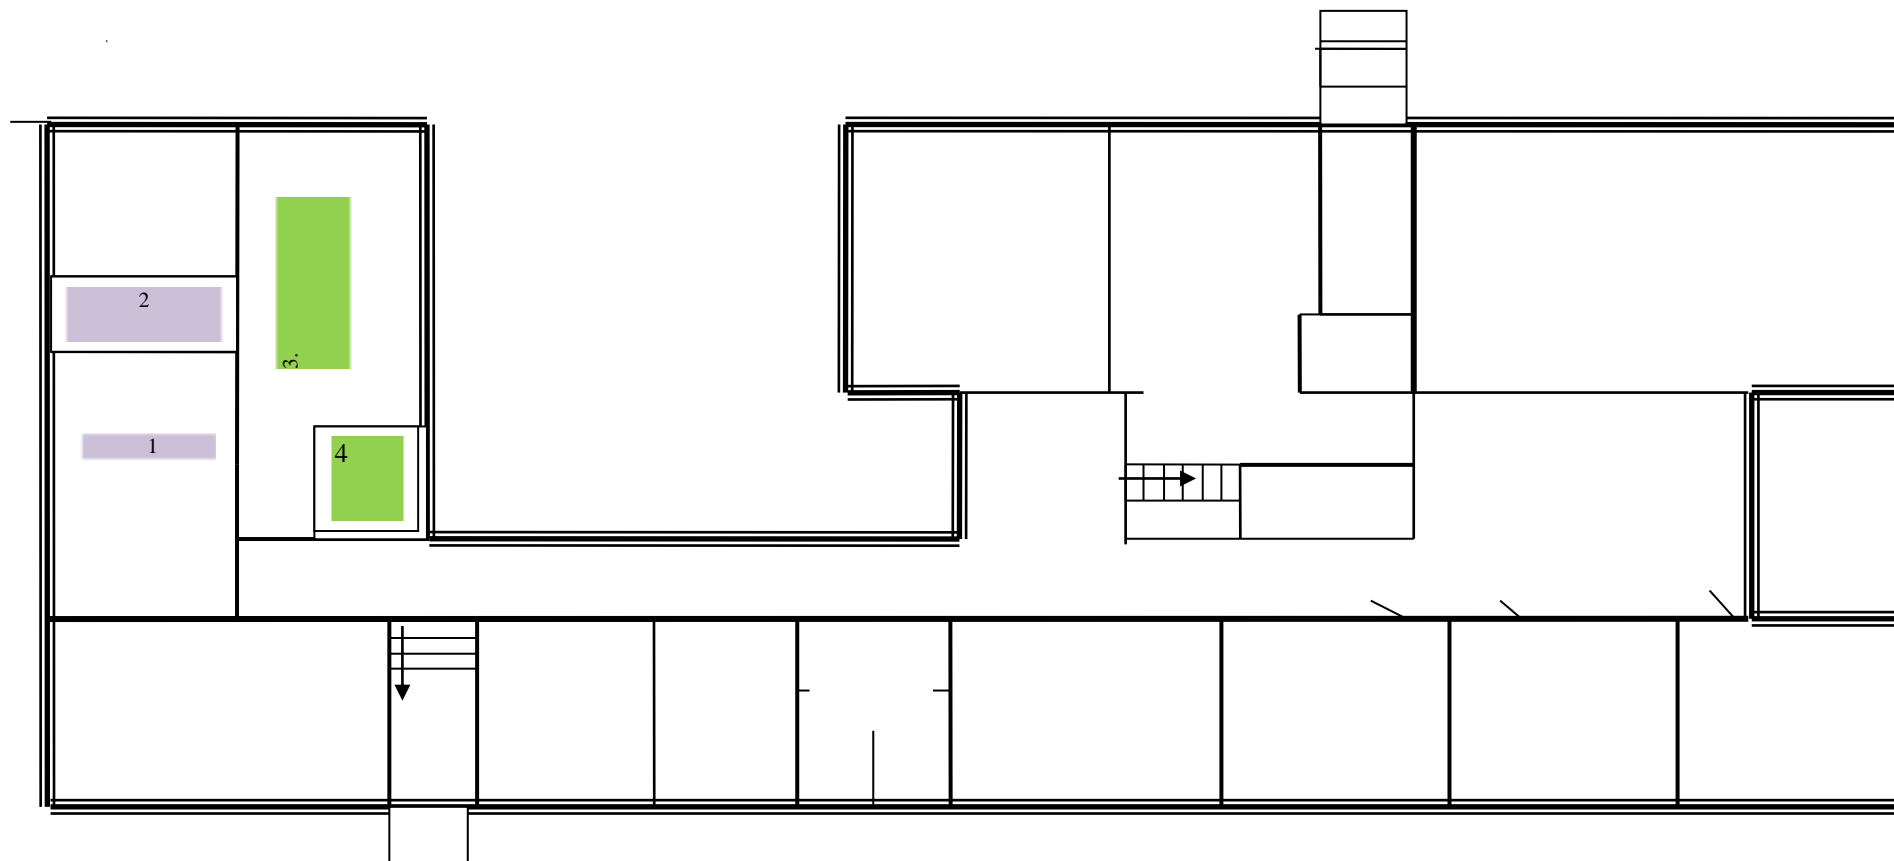

Согласовано
Руководитель
Центрального управления
_____ А.Н. Двирник
«__» _____ 2021 г.

Согласовано
Начальник МКУ "ОМТО ГБОУ
м.р. Ставропольский СО"
_____ Е.В. Головина
«__» _____ 2021 г.

Согласовано
Гл. консультант МОиН СО
_____ Ю.В. Пряхина
«__» _____ 2021 г.

Зонирование. Центр «Точка роста» на базе ГБОУ СОШ с. Сосновый Солонец. 2 этаж

1 Лаборатория физическая
Площадь 50,6 кв.м.

2 Лаборантская.
Площадь 19,3 кв.м.

3 Лаборатория химическая.
Площадь 72,5 кв.м.

4 Лаборантская.
Площадь 12,8 кв.м.