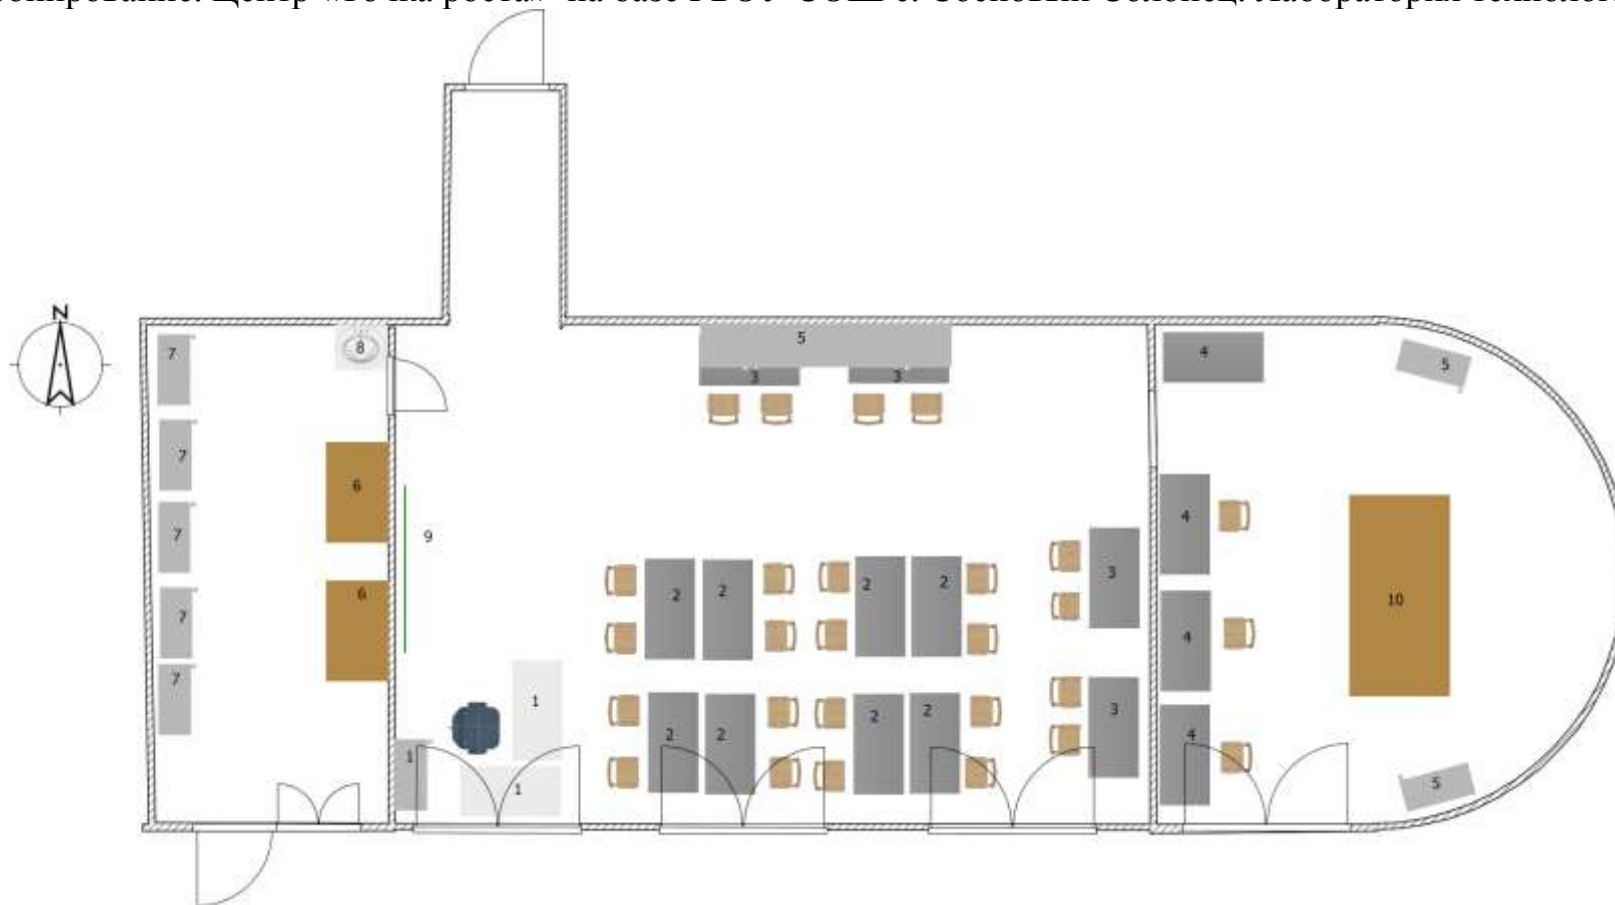

Согласовано
Руководитель
Центрального управления
_____ А.Н. Двирник
«__» _____ 2021 г.

Согласовано
Начальник МКУ "ОМТО ГБОУ
м.р. Ставропольский СО"
_____ Е.В. Головина
«__» _____ 2021 г.

Согласовано
Гл. консультант МОиН СО
_____ Ю.В. Пряхина
«__» _____ 2021 г.

Зонирование. Центр «Точка роста» на базе ГБОУ СОШ с. Сосновый Солонец. Лаборатория технологическая.

1. Рабочая зона педагога , 2. Учебная зона, 3. Рабочее место для индивидуальной работы, 4. Рабочие верстаки, место для станков. 5. Шкаф настенный, 6. Рабочее место для индивидуальной работы, 7. Зона хранения, 8. Раковина, 9. Маркерно-магнитная доска, экран для проектора, 10. Стол для сборки макетов.